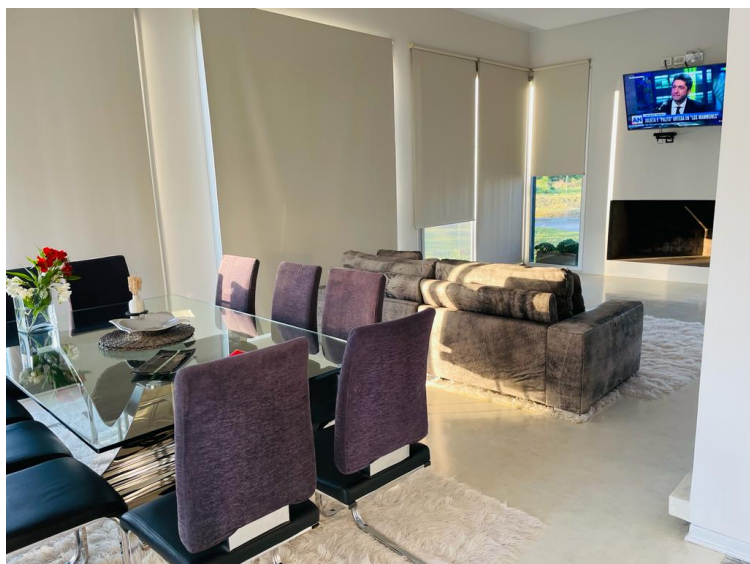

www.pollastroarguellesinmobiliaria.com.ar